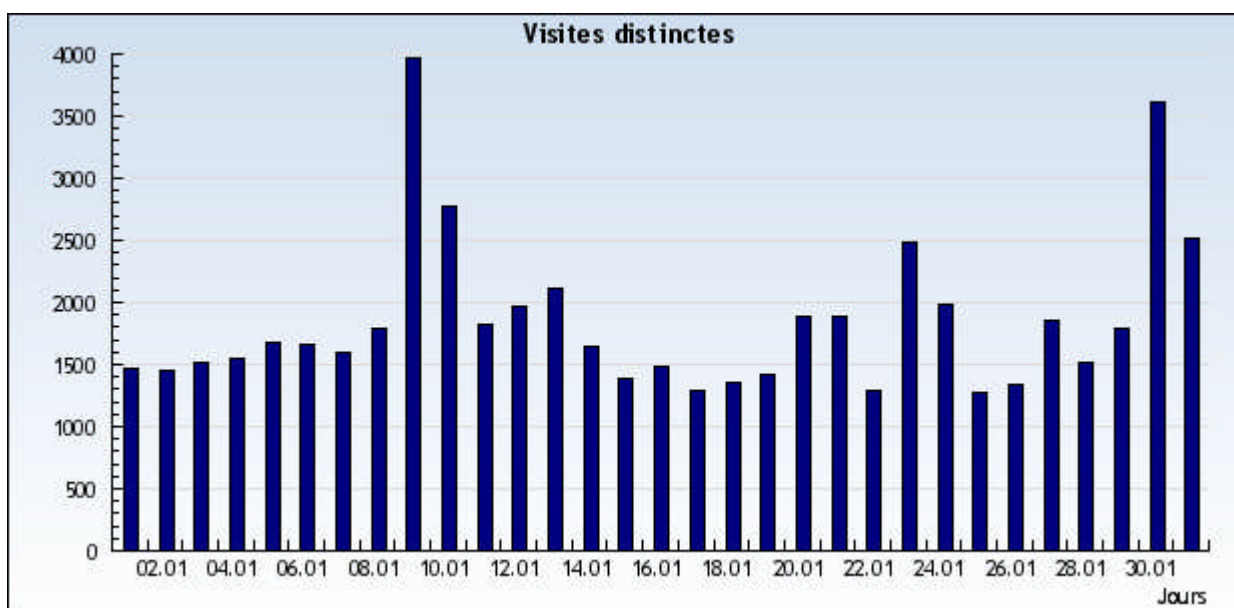

Visites uniques

Retrouvez combien de visites uniques ont été faites sur votre site.

Nom du domaine Période

Évaluation: Tous les domaines et sous-domaines.

Période: **Du 1 Janvier 2011 au 31 Janvier 2011**

Avancé

Résultats présentés sous forme d'un diagramme

Du 1 Janvier 2011 au 31 Janvier 2011

Résultats présentés sous forme d'un tableau

Du 1 Janvier 2011 au 31 Janvier 2011

1-31 sur 31

Date	Jour	Visites uniques
1/1/2011	Samedi	1.463
2/1/2011	Dimanche	1.452
3/1/2011	Lundi	1.514
4/1/2011	Mardi	1.555
5/1/2011	Mercredi	1.680
6/1/2011	Jeudi	1.654
7/1/2011	Vendredi	1.590
8/1/2011	Samedi	1.791
9/1/2011	Dimanche	3.974
10/1/2011	Lundi	2.780
11/1/2011	Mardi	1.826
12/1/2011	Mercredi	1.973
13/1/2011	Jeudi	2.113
14/1/2011	Vendredi	1.640
15/1/2011	Samedi	1.392